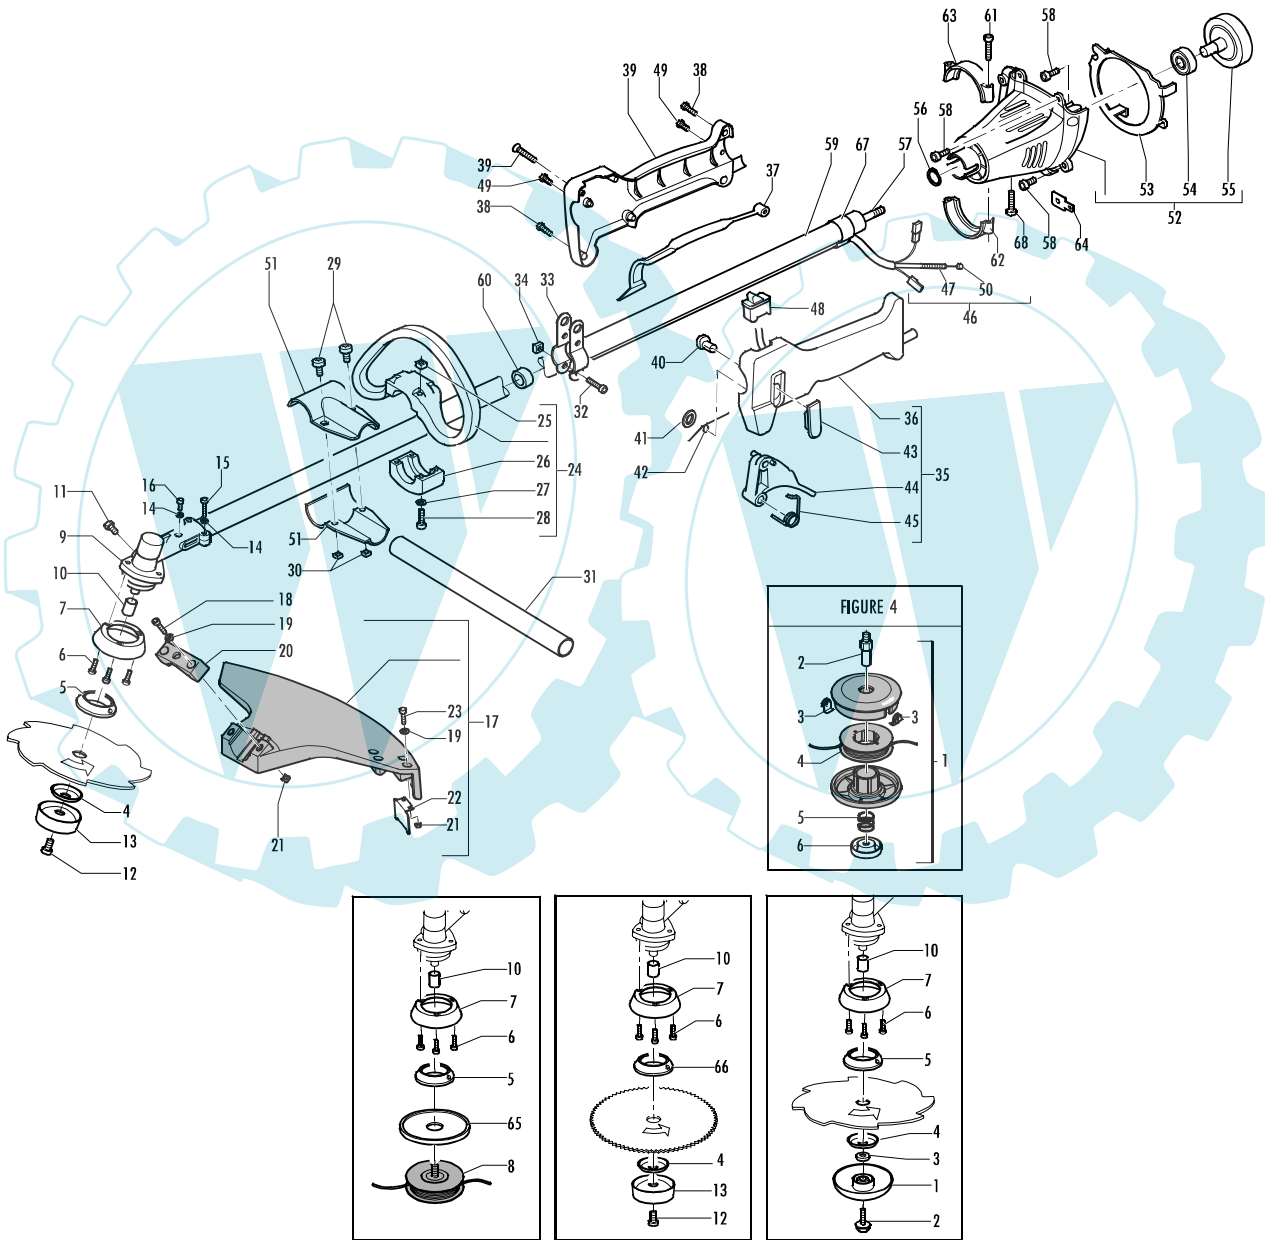

FIGURE 2

Item	P/N McC	P/N ELX	Qty	DESCRIPTION	Item	P/N McC	P/N ELX	Qty	DESCRIPTION
FIGURE 2									
A 1	240809B	538240809	1	free hub kit	51	228146	538228146	2	left handle support
A 2	• 240806	538240806	1	pin	52	242233	538242233	1	ass. mount
3	• 240807	538240807	1	spacer	53	• 242398	538242398	1	diaphragm
A 4	229834	538229834	1	flange	54	• 235918	538235918	1	ball bearing
A 5	229833	538229833	1	flange	55	• 227284	538227284	1	drum clutch
6	240688	538240688	3	screw + washer M5x14	56	• 236378	538236378	1	snap ring
B 7	240767	538240767	1	flange guard	57	228109	538228109	1	transmiss.shaft SM26
A 8	FIGURE 4				58	235806	538235806	4	screw M5 X 20 TCE
9	241426	538241426	1	gear box	59	242442	538242442	1	shaft-outer D25 L1489
10	• 247272	538247272	1	spacer	60	• 228192	538228192	5	bushing ass'y d.25mm
11	• 240151	538240151	1	screw	61	225472	538225472	1	upper clamp
A 12	229842	538229842	1	screw blade M10x16	62	225473	538225473	1	lower clamp
A 13	236596	538236596	1	cup-idle d.10	63	235804	538235804	2	screw M5 X 30 TCE
14	236529	538236529	3	split washer	64	228139	538228139	1	contact wire
15	235804	538235804	2	screw M5 X 30 TCE	65	241155	538241155	1	string head shield
16	236381	538236381	1	screw TCE M5 X 10	66	240936	538240936	1	flange
B 17	247208	538247208	1	kit protection string head	67	229850	538229850	2	ring D.25
18	• 235806	538235806	2	screw M5 X 20 TCE	68	235802	538235802	1	screw M5 X 14 TCE
19	• 235248	538235248	4	washer M5	FIGURE 4				
20	• 240931	538240931	1	clamp protector D 25	1	240853B	538040853	1	string head male M10
21	• 236732	538236732	4	nut M5	2	• 240850	538240850	1	pin
22	• 241973	538241973	1	cutter	3	• 241154	538241154	2	eyelet
23	• 235802	538235802	2	screw M5 X 14 TCE	4	• 247395B	538047395	1	spool line
24	227068	538227068	1	loop handle ass'y	5	• 240852	538240852	1	string
25	• 236642	538236642	4	nut M6	6	• 241153	538241153	1	nut
26	• 227046	538227046	1	clamp					
27	• 236936	538236936	4	washer					
28	• 228320	538228320	4	screw					
29	235911	538235911	2	screw TCE M6 X 12					
30	236642	538236642	2	nut M6					
31	246864	538246864	1	side protection					
32	235911	538235911	2	screw TCE M6 X 12					
33	228152	538228152	2	half hook D.25					
34	236642	538236642	2	nut M6					
35	241538	538241538	1	trigger ass'y					
36	• 246955	538246955	1	handle kit					
37	• 229819	538229819	1	safety trigger					
38	• 240618	538240618	2	screw 3 X 16					
39	• 240833	538240833	4	tapping screw 3x20					
40	• 229823	538229823	1	button-throttle					
41	• 227065	538227065	1	benzing					
42	• 229973	538229973	1	string trigger					
43	• 229824	538229824	1	slide throttle cable					
44	• 241296	538241296	1	gas lever					
45	• 240091	538240091	1	triggers ring					
C 46	• 241526	538241526	1	wires ass'y					
C 47	• 241527	538241527	1	gas cable					
C 48	• 236394	538236394	1	switch					
49	236981	538236981	2	screw					
50	235912	538235912	1	nut M6					