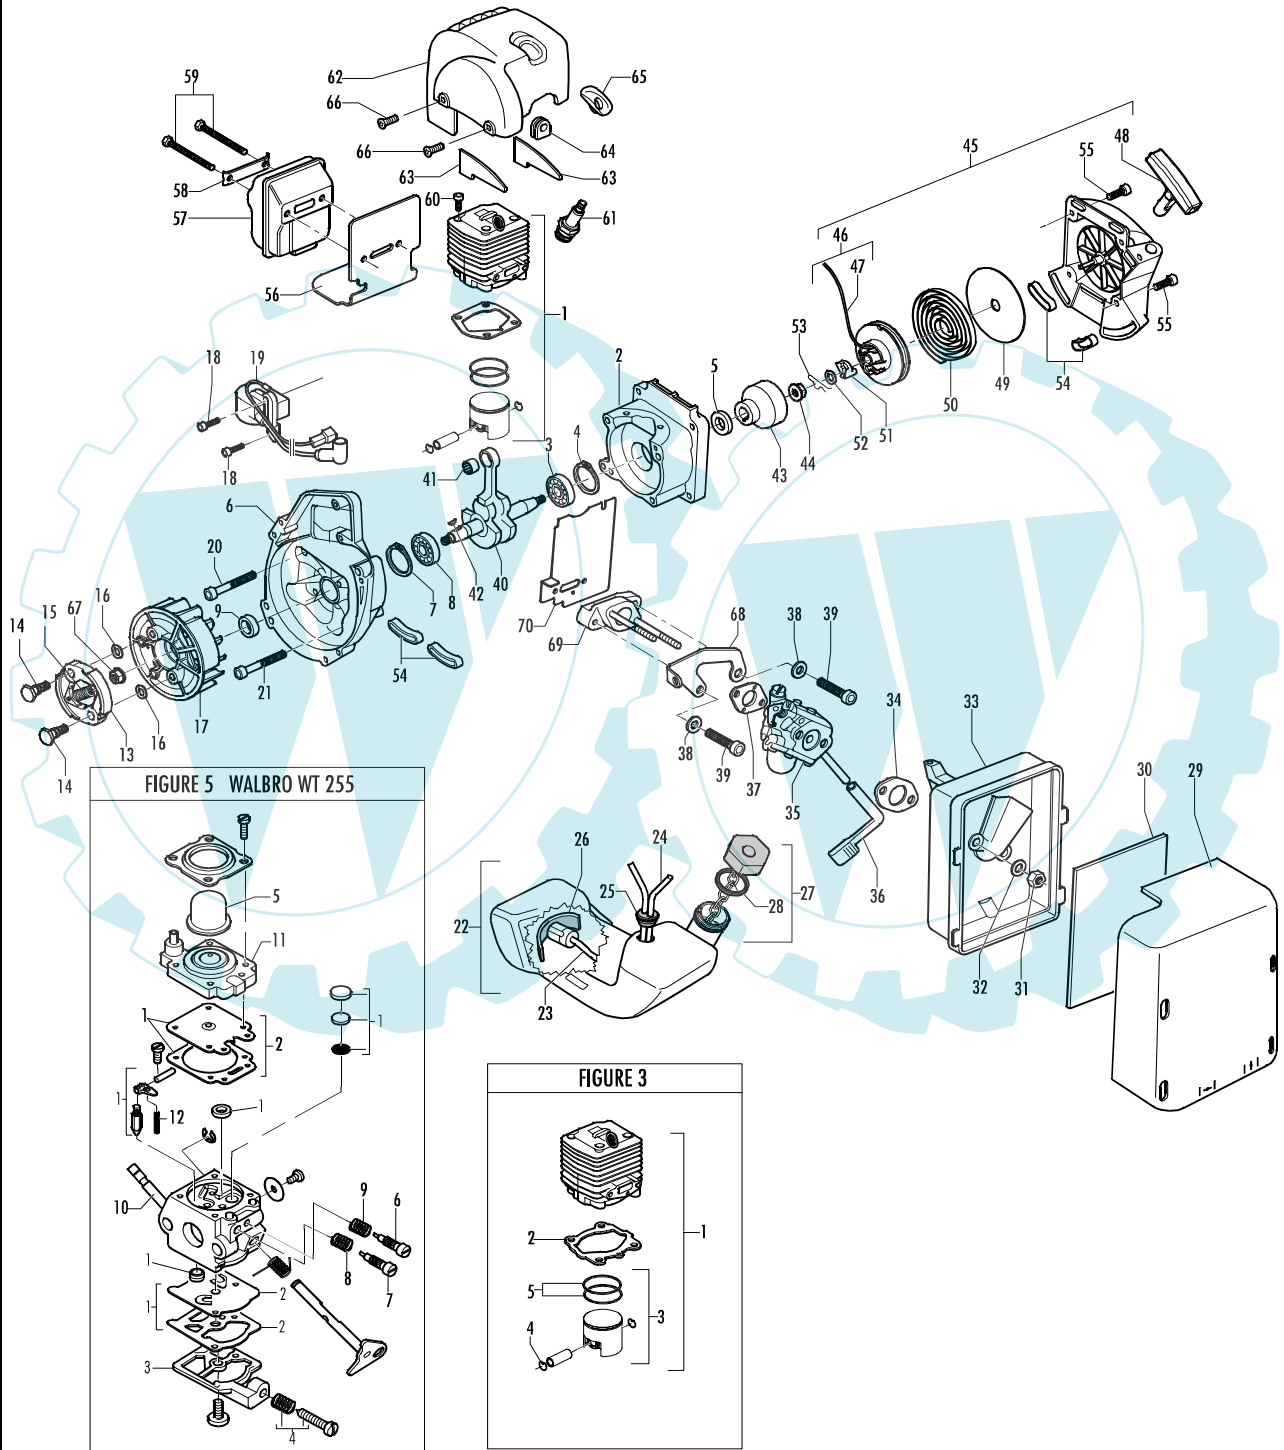

FIGURE 1

Item	P/N McC	P/N ELX	Qty	DESCRIPTION	Item	P/N McC	P/N ELX	Qty	DESCRIPTION
FIGURE 1									
1	FIGURE3				54	241248	538241248	4	grommet fuel tank elite
2	247936	538247936	1	crankcase kit (starter)	55	236527	538236527	4	screw TCE M6 X 16
3	• 235900	538235900	1	ball bearing 6002 15/32/	C 56	241280	538241280	1	gasket muffler
4	• 235899	538235899	1	seeger ring	C 57	241432	538241432	1	muffler assy elite
C 5	• 228872	538228872	1	seal 13-32-5 (S7)	58	• 227236	538227236	1	clamp
6	247935	538247935	1	crankcase kit (Flywheel)	59	• 227274	538227274	2	screw M5X60
7	• 235899	538235899	1	seeger ring	60	227565	538227565	4	screw M5X25
8	• 235900	538235900	1	ball bearing 6002 15/32/	A 61	92879	538092879	1	spark plug RDJ8J
C 9	• 228872	538228872	1	seal 13-32-5 (S7)	62	242706	538242706	1	engine cover
B 13	247937	538247937	1	clutch assy	63	241416	538241416	2	eng. cover
14	• 241269	538241269	2	in	64	236322	538236322	1	grommet
C 15	• 241270	538241270	1	clucths ring elite	65	241241	538241241	1	cap
16	• 236956	538236956	2	washer	66	240688	538240688	2	screw + washer M5X14
17	241240	538241240	1	flywheel	67	235218	538235218	1	nut M8
18	235806	538235806	2	screw M5 X 20 TCE	68	241522	538241522	1	plate
C 19	241298	538241298	1	ignition coil	C 69	241434	538241434	1	carb spacer
20	235808	538235808	2	screw M 5x50	C 70	227239	538227239	1	gasket
21	235804	538235804	2	screw M5 X 30 TCE	FIGURE 3				
C 22	241541	538241541	1	tank mix ass.	C 1	247942	538247942	1	cilynder/pist Kit
B 23	• 229809	538229809	1	hose-fuel mm245	B 2	• 227286	538227286	1	gasket cyl.
B 24	• 229743	538229743	1	hose fuel mm150	C 3	• 235799	538235799	1	piston kit
C 25	• 235675	538235675	1	fuel tank grommet	4	• 235008	538235008	2	ring snap int .
A 26	240452	538240452	1	pick up fuel	B 5	• 235677	538235677	2	ring 35 CC (1PC)
B 27	236563	538236563	1	fuel cap ass'y	FIGURE 5				
A 28	• 236564	538236564	1	cap	C -	240048	538240048	1	carburettor WT 255
29	242711	538242711	1	air filter cover	B 1	• 229198	538229198	1	K Repair Kit
B 30	241523	538241523	1	air filter	A 2	•• 229191	538229191	1	gasket + diaph.
31	235642	538235642	2	nut M5	3	• 237480	538237480	1	pump cover
32	235248	538235248	2	washer	4	• 237481	538237481	1	idle screw
33	237452	538237452	1	box air filter	C 5	• 237481	538237481	1	idle screw
A 34	227417	538227417	1	gasket	6	• 237481	538237481	1	idle screw kit
C 35					7	• 246541	538246541	1	idle needle
36	227255	538227255	1	knob-choke	8	• 229927	538229927	1	spring needle
A 37	227692	538227692	1	gasket	9	• 229601	538229601	1	spring needle
38	235248	538235248	2	washer	10	• 225962	538225962	1	choke shaft
39	235803	538235803	2	screw M5 X 25 TCE	C 11	• 246949	538246949	1	primer bulb support
40	241266	538241266	1	crankshaft assembly	C 12	• 246950	538246950	1	spring
C 41	• 235742	538235742	1	needle bearing $\varnothing$ 9x14x12					
C 42	227631	538227631	1	key					
43	241223	538241223	1	starter hub					
44	235218	538235218	1	nut M8					
C 45	241659	538241659	1	starter assembly					
B 46	• 227194	538227194	1	drum/ro e					
A 47	•• 227703	538227703	1	rope					
48	• 240884	538240884	1	starter-handle					
49	• 227467	538227467	1	shield spring					
B 50	• 227300	538227300	1	spring rewind					
B 51	• 240492	538240492	1	starter pawl					
52	• 227470	538227470	1	spacer-drum					
B 53	• 240485	538240485	1	spring					

A=ALTA ROTAZIONE
B=MEDIA ROTAZIONE
C=ALTA ROTAZIONE
NUOVI CODICI

A=HIGH MOVING
B=MEDIUM MOVING
C=SLOW MOVING
NEW P. NUMBERS

A=HAUTE DEMANDE
B=MOYENNE DEMANDE
C=BASSE DEMANDE
NOUVELLES REFERENCES

A=GROBE NACHFRAGE
B=MITTELMAESSIGE
C=WENIGE NACHFRAGE
NEU CODEX